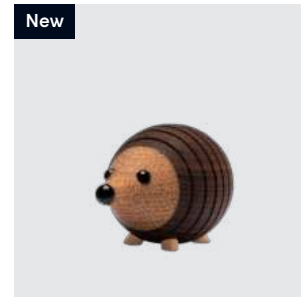

EAN: 5 713487 050059

RRP: DKK 399.00
EUR 55.00
NOK 599.00

Mini Seal

Seal
2095-FSC

MATERIALS: FSC oak, plastic
DIMENSIONS: H: 5, W: 8, L: 9 (cm)
PACKSIZE: 6
DESIGN: Chresten Sommer

EAN: 5 713487 065794

RRP: DKK 249.00
EUR 39.00
NOK 419.00